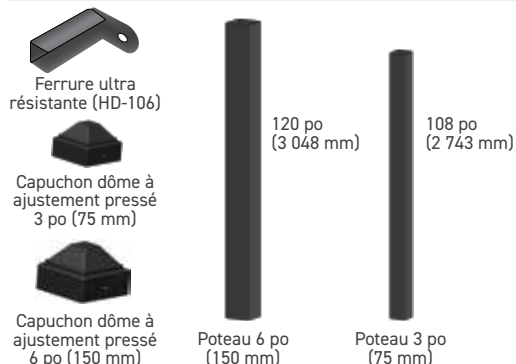

POTEAUX ET ACCESSOIRES DE POTEAUX