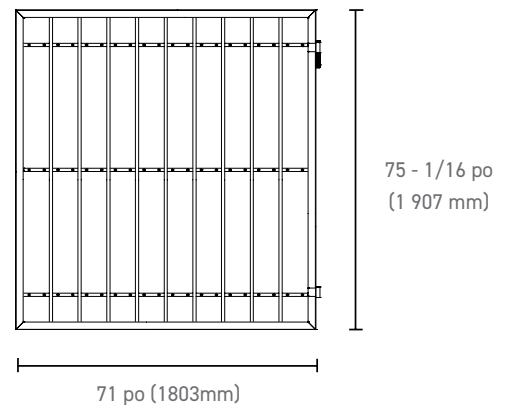

MODÈLES DE PANNEAUX ET PORTES

SYSTÈME D'ENCEINTE SIMPLE

13 pi - 156 po (396 mm) X 13 pi - 156 po (396 mm)

Numéros de pièces

640111-3 Brun palmetto

640111-11 Gris sabal

640111 Sans planches

Ajouter « -8 » au numéro de pièce pour Sable noir

PANNEAU

PORTE

SYSTÈME D'ENCEINTE SIMPLE

13 pi - 156 po (396 mm) X 25 pi - 300 po (762 mm)

Numéros de pièces

640112-3 Brun palmetto

640112-11 Gris sabal

640112 Sans planches

Ajouter « -8 » au numéro de pièce pour Sable noir

POUR

Estate
Enclosure System

- Planches en composite Oasis prépercées avec attaches à revêtement en poudre.
- Dites adieu à la peinture, la teinture et la décomposition, aux déformations, aux insectes et aux échardes.
- Les fibres de bambou offrent un avantage sans précédent contre l'humidité
- Testé sans accroc pour des vents atteignant 130 milles à l'heure (210 km/h)