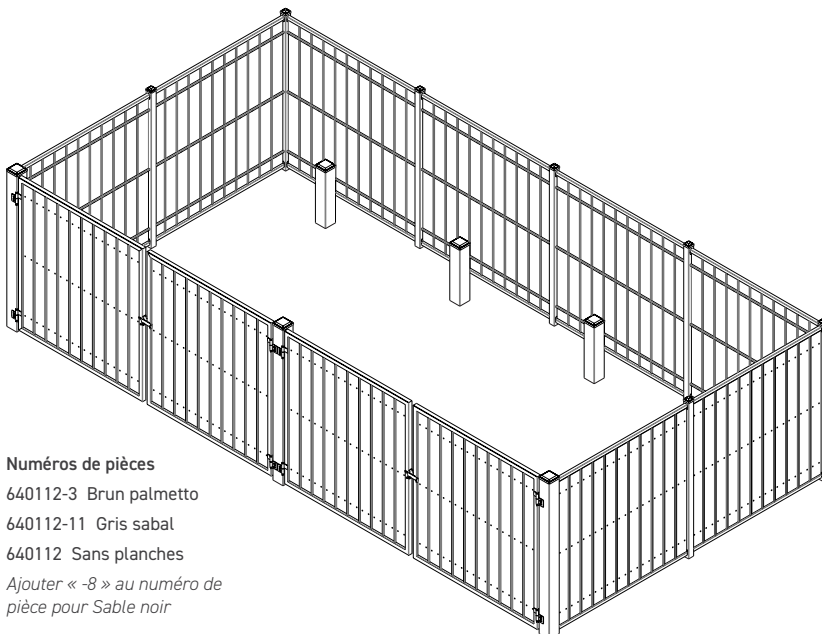

## PANNEAU

## PORTE

## SYSTÈME D'ENCEINTE SIMPLE

13 pi - 156 po (396 mm) X 25 pi - 300 po (762 mm)