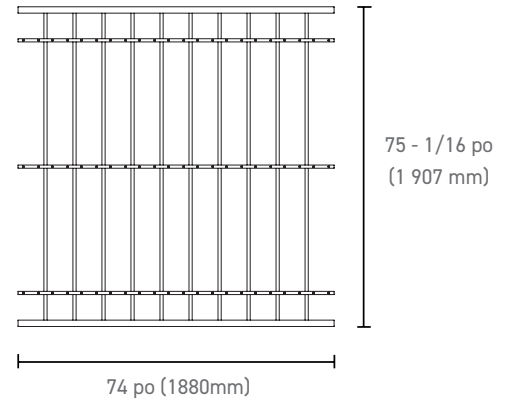

PANNEAU

PORTE