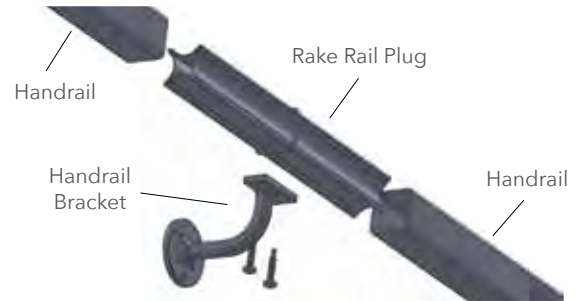

ITEM# 650446 - GBLK
ITEM# 53500836 - ABZ
ITEM# 53500838 - BKSND

BRACKET #302

ITEM# 650055 - GBLK
ITEM# 53500536 - ABZ
ITEM# 53500538 - BKSND

NYLON POST CAP 1.25" (31.75MM)

ITEM# 650447 - GBLK

ALUMINUM ROUND HANDRAIL SYSTEM