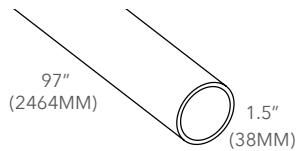

ALUMINUM ROUND HANDRAIL SYSTEM

ROUND HANDRAIL

ITEM# 50500930 - 8' GBLK
ITEM# 50500931 - 8' WHT
ITEM# 50500936 - 8' ABZ
ITEM# 50500938 - 8' BKSND