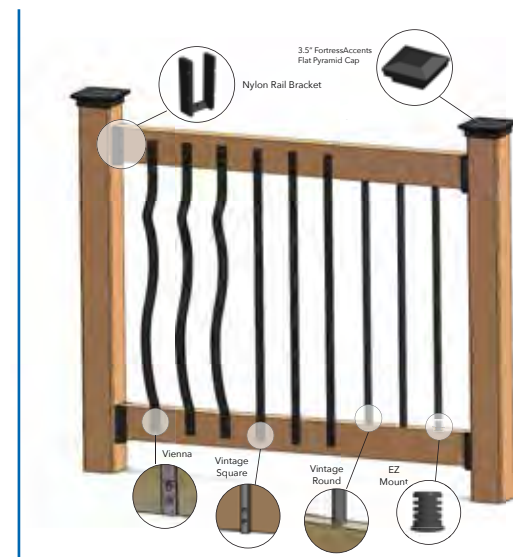

INSTALLED COMPONENTS